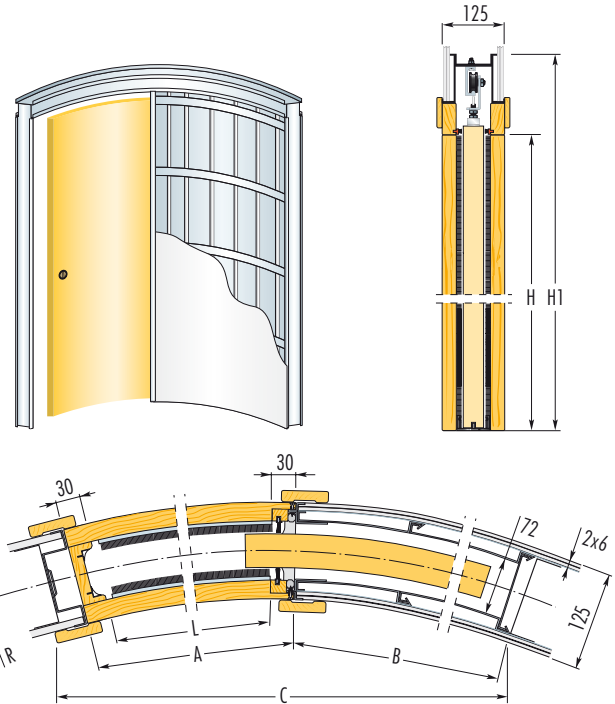

Eclisse CIRCULAR único

Sistema para DRYWALL - 125

Sistema para porta curva

Criada para oferecer novas soluções às exigências mais sofisticadas dos projetos modernos, Eclisse Circular único oculta uma porta de correr embutida curva. Disponível em vários raios e medidas, este modelo especial, permite uma interpretação completamente pessoal dos ambientes.

Curva, moderna e espetacular, torna especial cada design de interiores.

MEDIDAS PARA SISTEMA EM DRYWALL

Raio R	Espaço livre L x H	Medidas de espaço ocupado C x H1	
		A	B
1000	600 x 2100	1250 x 2258	660 650
	700 x 2100	1390 x 2258	760 735
	800 x 2100	1545 x 2258	860 860
	900 x 2100	1650 x 2258	960 940
	1000 x 2100	1760 x 2258	1060 1055
1200	600 x 2100	1295 x 2258	660 665
	700 x 2100	1450 x 2258	760 755
	800 x 2100	1600 x 2258	860 840
	900 x 2100	1770 x 2258	960 970
	1000 x 2100	1890 x 2258	1060 1055
1300	600 x 2100	1305 x 2258	660 670
	700 x 2100	1470 x 2258	760 760
	800 x 2100	1625 x 2258	860 850
	900 x 2100	1775 x 2258	960 935
	1000 x 2100	1940 x 2258	1060 1065
1500	600 x 2100	1330 x 2258	660 675
	700 x 2100	1500 x 2258	760 770
	800 x 2100	1665 x 2258	860 860
	900 x 2100	1825 x 2258	960 950
	1000 x 2100	1975 x 2258	1060 1040
1700	600 x 2100	1300 x 2258	660 640
	700 x 2100	1480 x 2258	760 730
	800 x 2100	1695 x 2258	860 870
	900 x 2100	1865 x 2258	960 965
	1000 x 2100	2025 x 2258	1060 1055
1800	600 x 2100	1350 x 2258	660 685
	700 x 2100	1530 x 2258	760 780
	800 x 2100	1705 x 2258	860 870
	900 x 2100	1875 x 2258	960 965
	1000 x 2100	2040 x 2258	1060 1055
2000	600 x 2100	1360 x 2258	660 690
	700 x 2100	1540 x 2258	760 785
	800 x 2100	1720 x 2258	860 880
	900 x 2100	1900 x 2258	960 970
	1000 x 2100	2070 x 2258	1060 1065

NOTA

- ▶ O trilho padrão suporta até 80 kg
- ▶ Somente sob encomenda, entrega 90/120 dias.

Dimensões expressas em mm.

Nota: indicar sempre o lado de abertura da porta.

DETALHES TÉCNICOS

Detalhe do trilho curvo para